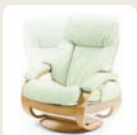

Fjords® Alfa

Fjords® Alfa系列結合高級皮革與精緻優雅的木工，呈現出舒適、有機的設計風格。Alfa系列包覆性極佳，讓您無論於直坐或斜躺小憩時，均能得到完美的撐托，讓您全身肌肉充分放鬆，帶給您最奢華的舒適感。

Beautyrest
by SIMMONS

Fjords® Alfa

Norwegian Comfort™ For Distinctive Living™

Function & Comfort 獨特功能與極致舒適

Fjords®休閒椅的獨特設計，讓您全身肌肉充分放鬆、血液循環更順暢、脊椎獲得最理想的撐托，帶給您最奢華的舒適感。

專利調節系統 | Active Release System™

椅背能自動調節對頭頸與背部的支撐，您可在椅背輕按頭墊調整角度，讓您無論閱讀、看電視、聊天，甚至完全斜躺時，均有最舒適的位置。

斜度調整及鎖定設計 | Reclining Mechanism

智慧微調功能會隨著人體的移動，無論直坐或斜躺，均能體貼地提供您腰部所需的支撐。每張休閒椅均有鎖定椅背斜度的設計，能讓您調校椅背並鎖定最舒適的位置。

360度旋轉底座 | Swivel Base

多層精密山毛櫸製成，腳尖輕觸底座，即可三百六十度自由旋轉。

腳凳 | Footstool

獨立的腳凳能給腿部和腳部最舒適的倚靠，配合不同身高的您，方便調整姿勢及移動身體。

Leather & Wood 皮革與木質

高級真皮

Fjords®休閒椅以高級真皮製作，皮革色澤與紋理會隨著歲月而增加質感，越顯典雅，皮革家具相較其他材質家具，更經得起時間考驗。

名貴櫸木