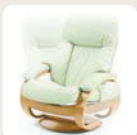

Fjords® Boss

Fjords® Boss柔軟的上等皮革搭配舒適的頭枕設計，可讓您於看書或看電視時獲得更舒適的角度，並讓頭頸至脊部均能完整放鬆。

Beautyrest
by SIMMONS

Fjords® Boss

Norwegian Comfort™ For Distinctive Living™

Function & Comfort 獨特功能與極致舒適

Fjords®休閒椅的獨特設計，讓您全身肌肉充分放鬆、血液循環更順暢、脊椎獲得最理想的撐托，帶給您最奢華的舒適感。

專利調節系統 | Active Release System™

椅背能自動調節對頭頸與背部的支撐，您可在椅背輕按頭墊調整角度，讓您無論閱讀、看電視、聊天，甚至完全斜躺時，均有最舒適的位置。

斜度調整及鎖定設計 | Reclining Mechanism

智慧微調功能會隨著人體的移動，無論直坐或斜躺，均能體貼地提供您腰部所需的支撐。每張休閒椅均有鎖定椅背斜度的設計，能讓您調校椅背並鎖定最舒適的位置。

360度旋轉底座 | Swivel Base

多層精密山毛櫸製成，腳尖輕觸底座，即可三百六十度自由旋轉。

腳凳 | Footstool

獨立的腳凳能給腿部和腳部最舒適的倚靠，配合不同身高的您，方便調整姿勢及移動身體。

Leather & Wood 皮革與木質

高級真皮

Fjords®休閒椅以高級真皮製作，皮革色澤與紋理會隨著歲月而增加質感，越顯典雅，皮革家具相較其他材質家具，更經得起時間考驗。

名貴櫸木

Fjords®休閒椅的底座由歐洲名貴山毛櫸製成，顏色淡雅，紋理細膩，且質堅耐用。